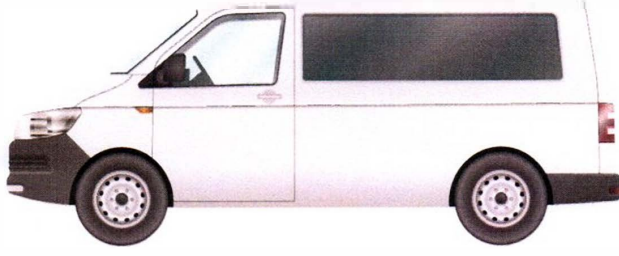

Plaka:34 FBF 993

Marka/Model: Mercedes-Benz Vito

Şase No W1V44770513865820

■ DEĞİŞEN ■ LOKAL BOYA / BOYA ORJ : ORJİNAL | DEĞ : DEĞİŞİM | ONR : ONARIM

PARÇA ADI	ORJ	BOY	LKL	DEĞ	S.T	AÇIKLAMA	PARÇA ADI	ORJ	BOY	LKL	DEĞ	S.T	AÇIKLAMA
Sağ Ön Çamurluk	✓						Bagaj Havuzu	✓					
Sağ Ön Kapı	✓						Arka Panel	✓					
Sağ Arka Kapı	✓						Sol Ön Şase	✓					
Sağ Arka Çamurluk	✓						Sağ Ön Şase	✓					
Sol Ön Çamurluk	✓						Sol Arka Şase	✓					
Sol Ön Kapı	✓						Sağ Arka Şase	✓					
Sol Arka Kapı	✓						Sağ Marşpiyel	✓					
Sol Arka Çamurluk	✓						Sol Marşpiyel	✓					
Kaput	✓						Sağ Üst Direk	✓					
Ön Panel						PLASTİK	Sağ İç Direk	✓					
Tavan	✓						Sol Üst Direk	✓					
Bagaj	✓						Sol İç Direk	✓					