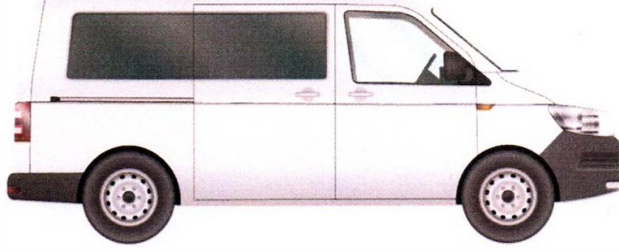

Plaka:34 FBF 993

Marka/Model: Mercedes-Benz Vito

Şase No W1V44770513865820

■ DEĞİŞEN ■ LOKAL BOYA / BOYA ORJ : ORJİNAL | DEĞ : DEĞİŞİM | ONR : ONARIM

PARÇA ADI	ORJ	BOY	LKL	DEĞ	S.T	AÇIKLAMA	PARÇA ADI	ORJ	BOY	LKL	DEĞ	S.T	AÇIKLAMA
Sağ Ön Çamurluk	✓						Bagaj Havuzu	✓					
Sağ Ön Kapı	✓						Arka Panel	✓					
Sağ Arka Kapı	✓						Sol Ön Şase	✓					
Sağ Arka Çamurluk	✓						Sağ Ön Şase	✓					
Sol Ön Çamurluk	✓						Sol Arka Şase	✓					
Sol Ön Kapı	✓						Sağ Arka Şase	✓					
Sol Arka Kapı	✓						Sağ Marşpiyel	✓					
Sol Arka Çamurluk	✓						Sol Marşpiyel	✓					
Kaput	✓						Sağ Üst Direk	✓					
Ön Panel						PLASTİK	Sağ İç Direk	✓					
Tavan	✓						Sol Üst Direk	✓					
Bagaj	✓						Sol İç Direk	✓					